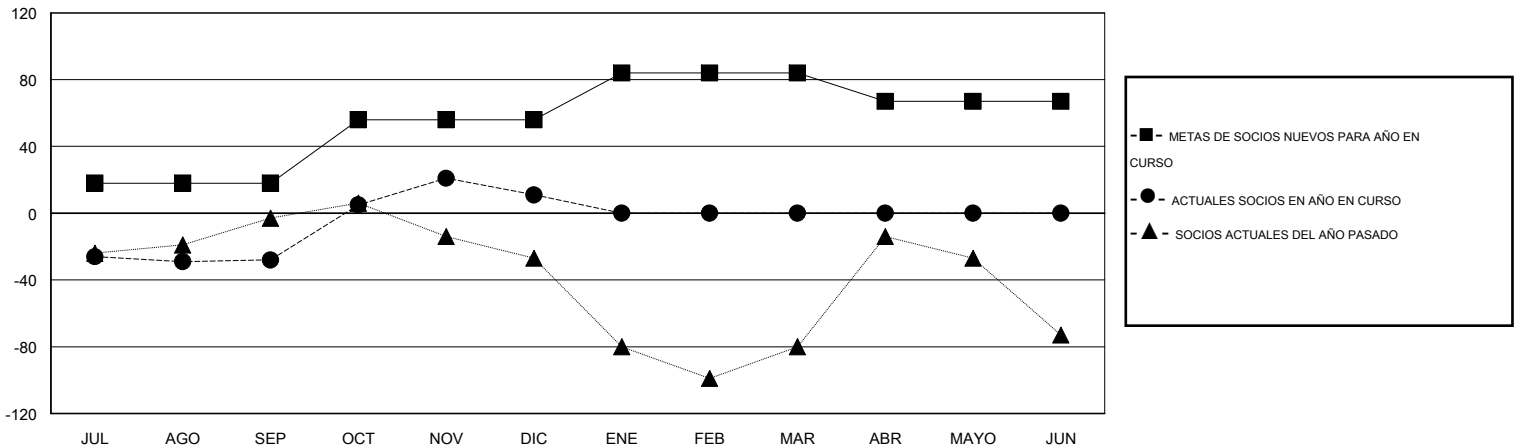

MONTHLY MEMBERSHIP PROGRESS REPORT

District M 1

Results as of: 12/31/2015

GMT: Pedro Marrello

UBICACIÓN PARAGUAY

GMT DE AE 3

Clubes					socios				
RESULTADOS DE 2015-2016					RESULTADOS DE 2015-2016				
TRIMESTRE	META DE CLUBES NUEVOS	NUEVOS CLUBES	CLUBES DADOS DE BAJA	GANANCIA/PÉRDIDA NETA	TRIMESTRE	META DE SOCIOS NUEVOS	SOCIOS FUNDADORES Y NUEVOS SOCIOS AÑADIDOS	SOCIOS DADOS DE BAJA	GANANCIA/PÉRDIDA NETA
JUL/AGO/SEP	0	0	0	0	JUL/AGO/SEP	18	43	71	-28
OCT/NOV/DIC	1	1	0	1	OCT/NOV/DIC	38	73	34	39
ENE/FEB/MAR	1	0	0	0	ENE/FEB/MAR	28	0	0	0
ABR/MAYO/JUN	0	0	0	0	ABR/MAYO/JUN	-17	0	0	0

METAS Y CIFRA ACUMULATIVA DE CLUBES NUEVOS

METAS Y CIFRA ACUMULATIVA DE SOCIOS

CLUBES DADOS DE BAJA: 0	27 CLUBS OF 45 AÑADIERON 1 O MÁS SOCIOS NUEVOS	DISTRIBUCIÓN POR SEXO
		MASCULINO 692 (51.80%)
		FEMENINO 644 (48.20%)
SOCIOS DADOS DE BAJA	CLIC AQUÍ PARA DATOS DE SALUD DE CLUB	SOCIOS EN UNIDAD FAMILIAR 463
FALLECIDOS 9		CABEZA DE FAMILIA 194
CLUB CANCELADO 0		NO ES CABEZA DE FAMILIA 269
OTRO 96		
TOTAL 105		