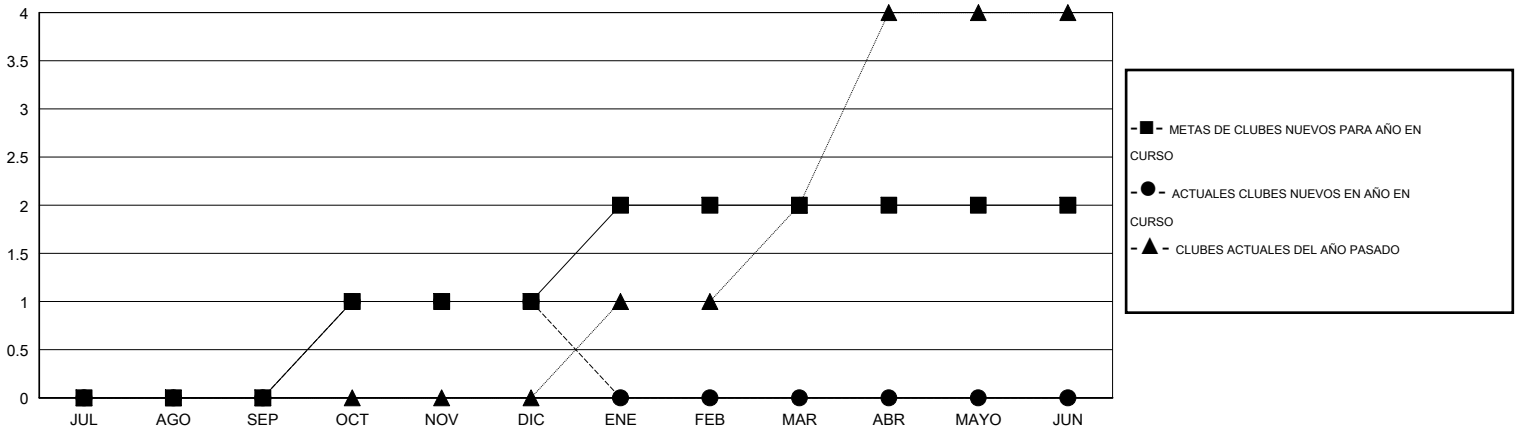

MONTHLY MEMBERSHIP PROGRESS REPORT

District M 1

Results as of: 12/31/2015

GMT: Pedro Marrello

UBICACIÓN PARAGUAY

GMT DE AE 3

Clubes					socios				
RESULTADOS DE 2015-2016					RESULTADOS DE 2015-2016				
TRIMESTRE	META DE CLUBES NUEVOS	NUEVOS CLUBES	CLUBES DADOS DE BAJA	GANANCIA/PÉRDIDA NETA	TRIMESTRE	META DE SOCIOS NUEVOS	SOCIOS FUNDADORES Y NUEVOS SOCIOS AÑADIDOS	SOCIOS DADOS DE BAJA	GANANCIA/PÉRDIDA NETA
JUL/AGO/SEP	0	0	0	0	JUL/AGO/SEP	18	43	71	-28
OCT/NOV/DIC	1	1	0	1	OCT/NOV/DIC	38	73	34	39
ENE/FEB/MAR	1	0	0	0	ENE/FEB/MAR	28	0	0	0
ABR/MAYO/JUN	0	0	0	0	ABR/MAYO/JUN	-17	0	0	0

METAS Y CIFRA ACUMULATIVA DE CLUBES NUEVOS

METAS Y CIFRA ACUMULATIVA DE SOCIOS

CLUBES DADOS DE BAJA: 0	27 CLUBS OF 45 AÑADIERON 1 O MÁS SOCIOS NUEVOS	DISTRIBUCIÓN POR SEXO
		MASCULINO 692 (51.80%)
		FEMENINO 644 (48.20%)
SOCIOS DADOS DE BAJA	CLIC AQUÍ PARA DATOS DE SALUD DE CLUB	SOCIOS EN UNIDAD FAMILIAR 463
FALLECIDOS 9		CABEZA DE FAMILIA 194
CLUB CANCELADO 0		NO ES CABEZA DE FAMILIA 269
OTRO 96		
TOTAL 105		